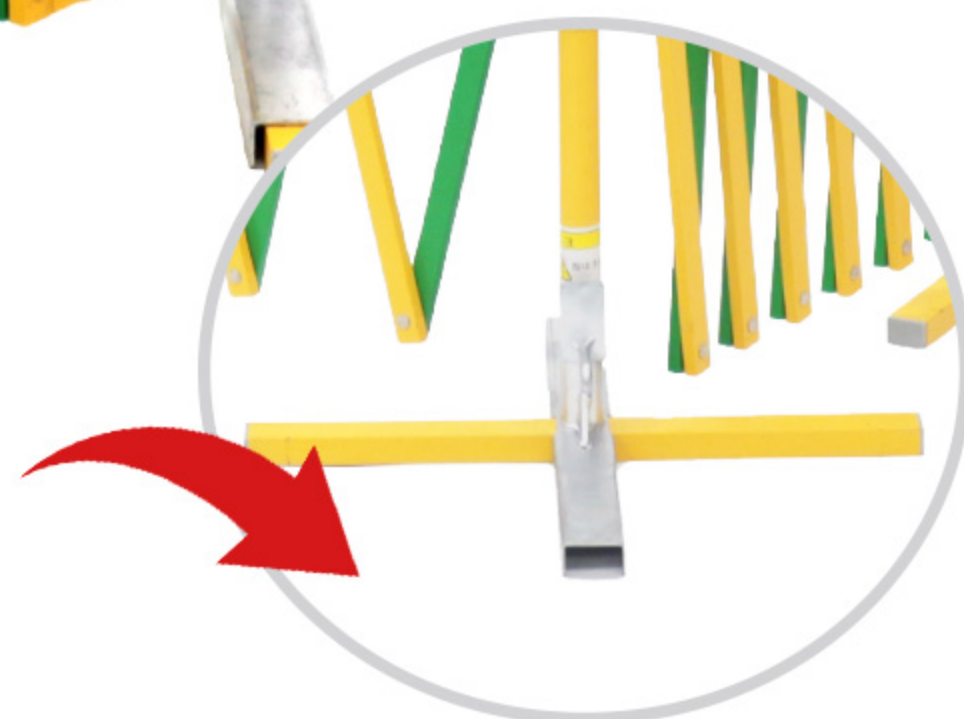

新製品

「アルミキャスターゲート ノウハウを生かしました！」

「シェアNo.1メーカー」

折れるゲート

オレゲート®

型式：OGシリーズ

特徴

- 固定柱不要!!
- そのまま設置/撤去しやすい
- 連結で自在に区画が作れる
- 十字型対応脚部による転倒防止

特許取得
第2021-179141号

※ オプション取付可

※ カラー3種類

用途

- スポーツ・イベント会場
- 施設の安全・防犯
- 重機の囲い
- 資材置き場や倉庫など

アルミ製で
持ち運び
ラクラク!

折り畳んで
コンパクト
収納

200度まで
開く!

※仕様は変更となる場合がございます
 ※160cmの梱包サイズで発送いたします
 ※型式によって脚は別梱包になる場合がございます

詳しい仕様は動画をご覧ください

QRコードは
こちら

QRコードが読み込めない場合は、
検索またはURLを直接入力してご覧ください

オレゲート youtube

検索

<https://bit.ly/2P70kjI>

| 収納時はコンパクト・折り畳むと通常の半分