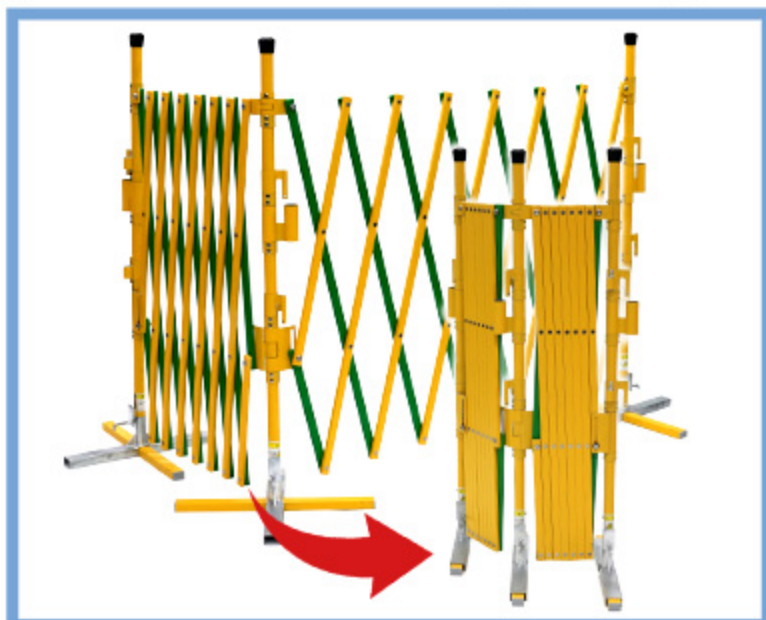

新製品

「アルミキャスターゲート ノウハウを生かしました！」

「シェアNo.1メーカー」

折れるゲート

オレゲート®

型式：OGシリーズ

特徴

- 固定柱不要!!
- そのまま設置/撤去しやすい
- 連結で自在に区画が作れる
- 十字型対応脚部による転倒防止

※仕様は変更となる場合がございます
 ※160cmの梱包サイズで発送いたします
 ※型式によって脚は別梱包になる場合がございます

詳しい仕様は動画をご覧ください

QRコードは
こちら

QRコードが読み込めない場合は、
検索またはURLを直接入力してご覧ください

オレゲート youtube

検索

<https://bit.ly/2P70kjI>

| 収納時はコンパクト・折り畳むと通常の半分