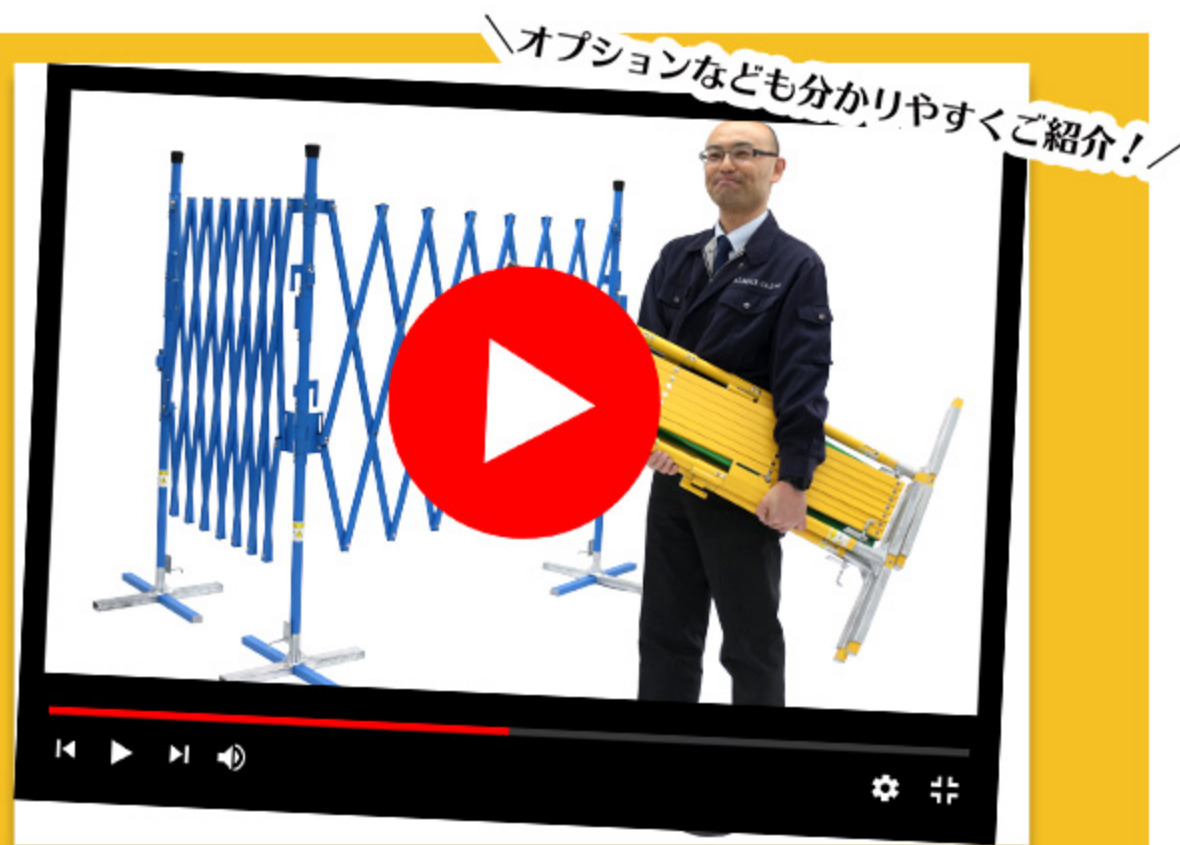

OG-1133 外形寸法図

シリーズ	型式	サイズ(高さ×幅×幅)	収納幅	重量
1,100タイプ	OG1122	H1.1m × W2.0m × W2.0m	468mm	9.5kg
	OG1133	H1.1m × W3.0m × W3.0m	628mm	11.6kg
900タイプ	OG0922	H0.9m × W2.0m × W2.0m	468mm	8.6kg
	OG0933	H0.9m × W3.0m × W3.0m	628mm	10.6kg

※仕様は変更となる場合がございます
※160cmの梱包サイズで発送いたします
※型式によって脚は別梱包になる場合がございます

詳しい仕様は動画をご覧ください

QRコードは
こちら

QRコードが読み込めない場合は、
検索またはURLを直接入力してご覧ください

オレゲート youtube

検索

<https://bit.ly/2P70kjI>

| 収納時はコンパクト・折り畳むと通常の半分

| 開き角度自由！最大200度

| オレゲート専用収納

ALMAX
株式会社アルマックス

アルミ仮設ゲートの総合メーカー
社団法人仮設工業会第一種正会員

本社 〒135-0046 東京都江東区牡丹1-2-2 YSビル4F
名古屋営業所 〒486-0836 愛知県春日井市八事町1-11-3
関西営業所 〒639-0256 奈良県香芝市高山台2-23-2
東北センター 〒989-1503 宮城県柴田郡川崎町川内七曲山63

TEL : 03-3630-1761
TEL:0568-84-6165
TEL:0745-43-7174
E-mail : info@almax.jp

FAX : 03-3630-1762
FAX:0568-84-6166
FAX:0742-90-1338

▼会社概要のQRコードはこちら

<https://bit.ly/2PbhNrM>