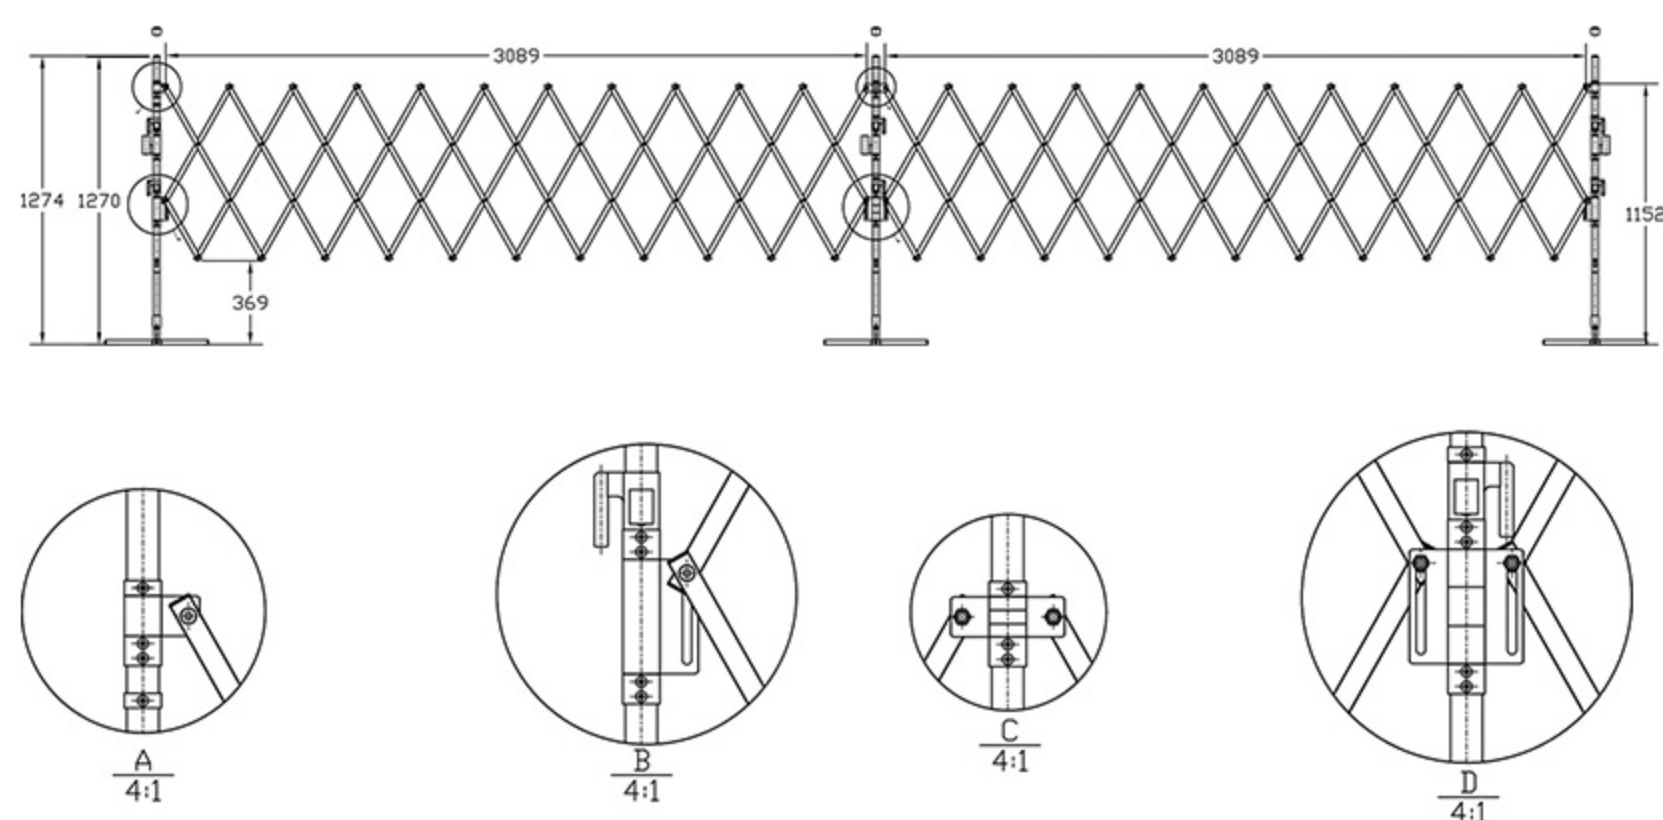

新製品

「アルミキャスターゲート ノウハウを生かしました！」

「シェアNo.1メーカー」

折れるゲート

オレゲート®

型式：OGシリーズ

特徴

- 固定柱不要!!
- そのまま設置/撤去しやすい
- 連結で自在に区画が作れる
- 十字型対応脚部による転倒防止

OG-1133 外形寸法図

シリーズ	型式	サイズ(高さ×幅×幅)	収納幅	重量
1,100タイプ	OG1122	H1.1m × W2.0m × W2.0m	468mm	9.5kg
	OG1133	H1.1m × W3.0m × W3.0m	628mm	11.6kg
900タイプ	OG0922	H0.9m × W2.0m × W2.0m	468mm	8.6kg
	OG0933	H0.9m × W3.0m × W3.0m	628mm	10.6kg

※仕様は変更となる場合がございます
 ※160cmの梱包サイズで発送いたします
 ※型式によって脚は別梱包になる場合がございます

詳しい仕様は動画をご覧ください

QRコードは
こちら

QRコードが読み込めない場合は、
検索またはURLを直接入力してご覧ください

オレゲート youtube

検索

<https://bit.ly/2P70kjI>

| 収納時はコンパクト・折り畳むと通常の半分