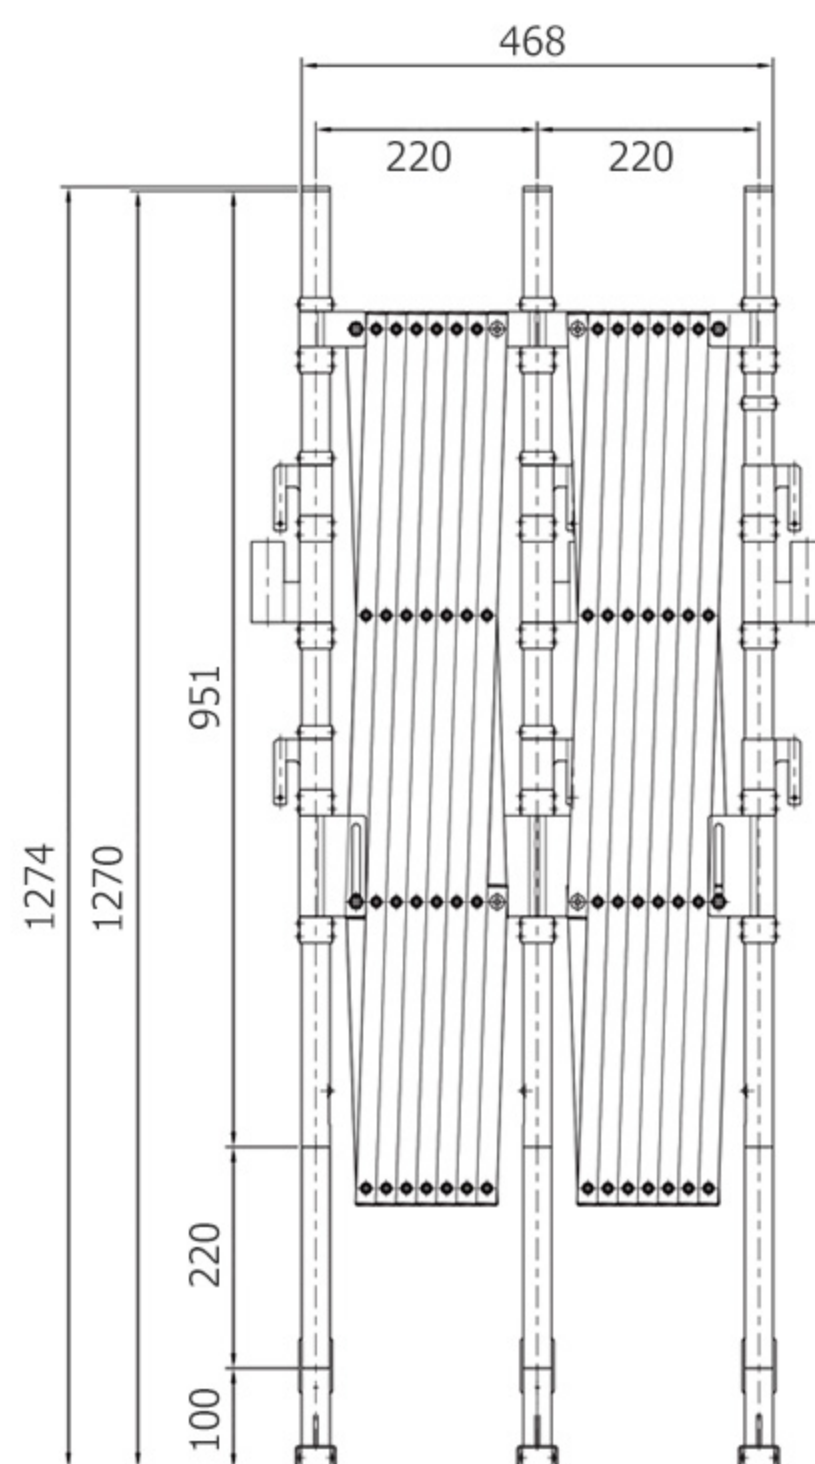

新製品

「アルミキャスターゲート ノウハウを生かしました！」

「シェアNo.1メーカー」

折れるゲート

オレゲート®

型式：OGシリーズ

特徴

- 固定柱不要!!
- そのまま設置/撤去しやすい
- 連結で自在に区画が作れる
- 十字型対応脚部による転倒防止

特許取得
第2021-179141号

※ オプション取付可

※ カラー3種類

用途

- スポーツ・イベント会場
- 施設の安全・防犯
- 重機の囲い
- 資材置き場や倉庫など

アルミ製で
持ち運び
ラクラク!

折り畳んで
コンパクト
収納

200度まで
開く!

OG-1133 外形寸法図

シリーズ	型式	サイズ(高さ×幅×幅)	収納幅	重量
1,100タイプ	OG1122	H1.1m × W2.0m × W2.0m	468mm	9.5kg
	OG1133	H1.1m × W3.0m × W3.0m	628mm	11.6kg
900タイプ	OG0922	H0.9m × W2.0m × W2.0m	468mm	8.6kg
	OG0933	H0.9m × W3.0m × W3.0m	628mm	10.6kg

※仕様は変更となる場合がございます
 ※160cmの梱包サイズで発送いたします
 ※型式によって脚は別梱包になる場合がございます

詳しい仕様は動画をご覧ください

QRコードは
こちら

QRコードが読み込めない場合は、
検索またはURLを直接入力してご覧ください

オレゲート youtube

検索

<https://bit.ly/2P70kjI>

| 収納時はコンパクト・折り畳むと通常の半分