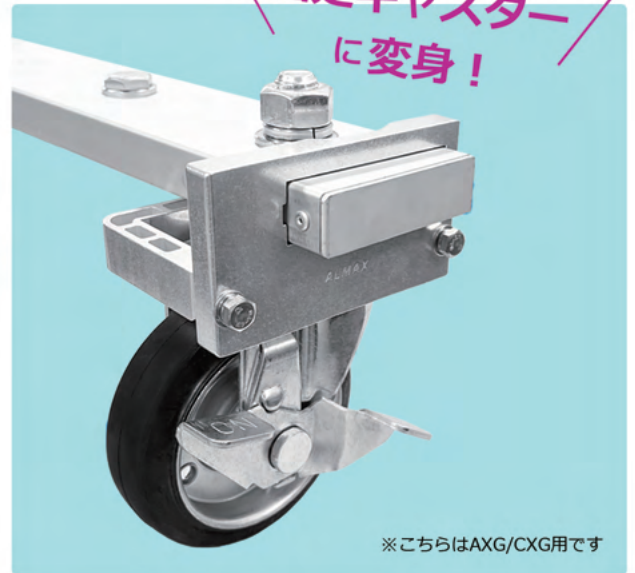

新発売!

無料サンプル提供中!!

実用新案取得済

2024.02発売

キャスターロック

ここがスゴイ! Check

アルミ製で軽い!

ここがスゴイ! Check

自在キャスターが固定キャスターに変身 後付け可能!

キャスターを取り外す手間がなく、後から簡単に固定キャスターに変身できます。ゲートを倒すことなく、立てたまま装着可能です。金具を外せばまた自在キャスターとして使用できます。

AXG/CXG用

1セット
0.45kg

MXG用

1セット
0.35kg

自在キャスター

付けるだけで
固定キャスター
に変身!

※こちらはAXG/CXG用です

パーツリスト AXG/CXG用 (03-0900)

穴有り
(AXG/CXG用)

(AXG/CXG用)
板ブロック×2個

U字ブロック×2個

Ⓐ M6×30六角ボルト 4個

Ⓑ M6スプリングワッシャー 4個

Ⓒ M6平ワッシャー 4個