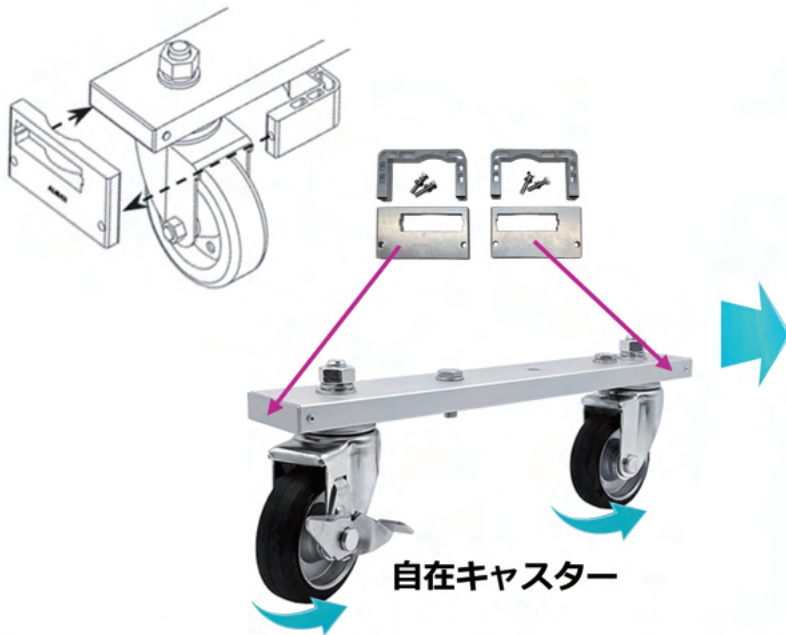

自在キャスターが固定キャスターに変身 後付け可能!

キャスターを取り外す手間がなく、後から簡単に固定キャスターに変身できます。ゲートを倒すことなく、立てたまま装着可能です。金具を外せばまた自在キャスターとして使用できます。

AXG/CXG用

1セット
0.45kg

MXG用

1セット
0.35kg

自在キャスター

付けるだけで
固定キャスター
に変身!

※こちらはAXG/CXG用です

パーツリスト AXG/CXG用 (03-0900)

穴有り
(AXG/CXG用)

(AXG/CXG用)
板ブロック×2個

U字ブロック×2個

Ⓐ M6×30六角ボルト 4個

Ⓑ M6スプリングワッシャー 4個

Ⓒ M6平ワッシャー 4個

パーツリスト MXG用 (03-0900)

穴なし
(MXG用)

(MXG用)
板ブロック×2個

U字ブロック×2個

Ⓐ M6×30六角ボルト 4個

Ⓑ M6スプリングワッシャー 4個

Ⓒ M6平ワッシャー 4個

※左右2つで1セット (台座1つ分) となります。お使いのアルミゲートの必要な台座分をご用意ください