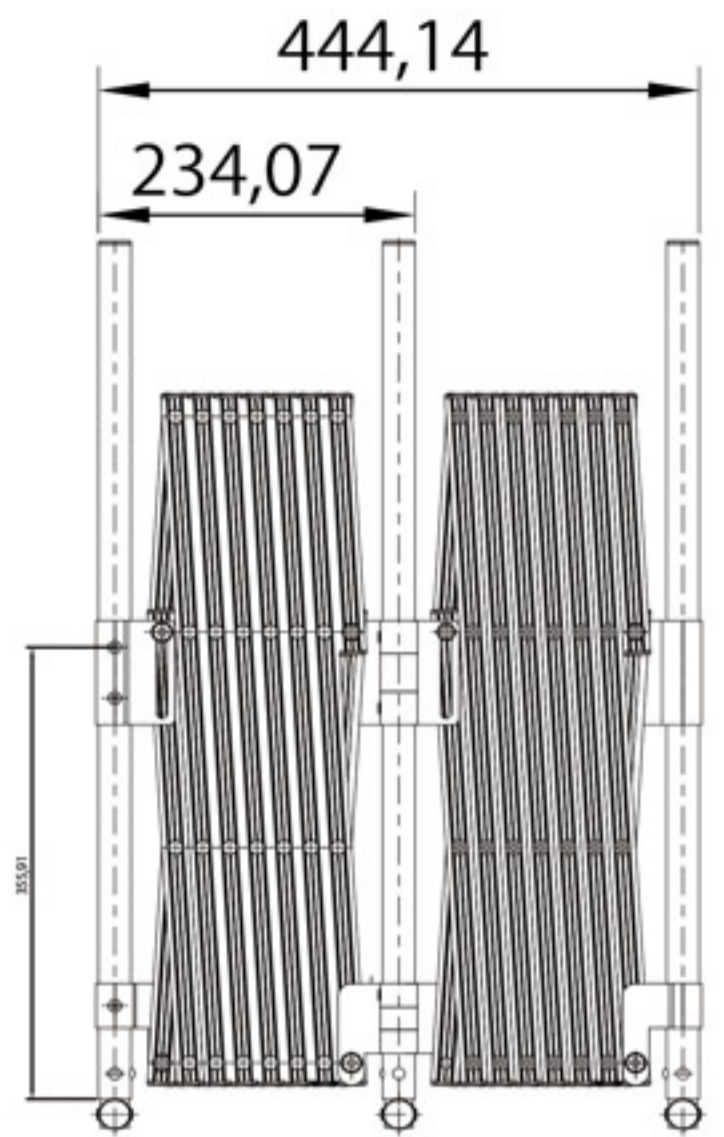

# バタフライゲート

型式: SXGシリーズ

高さ **70**  
×  
幅 **150+150**  
cm

## 特徴

- 簡単置くだけ
- 折りたためることでコンパクト
- サビに強いアルミ製
- 室外/室内使用可能
- 角度をつけて自立可能 (270度まで展開可能)
- カラーは全部で9種類

1字・V字・字  
作れるアルミゲート!!

# SXG-0730 外形寸法図

型式	サイズ(高さ×幅×幅cm)	収納幅(cm)
SXG-0730	70×295.5×15	26

※仕様は変更となる場合がございます