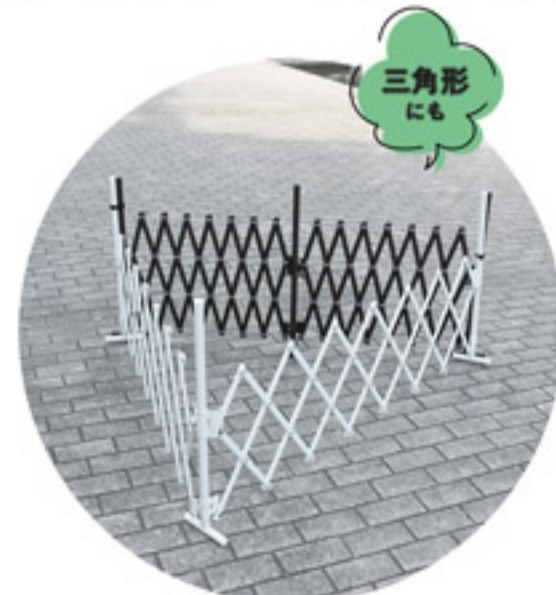

ペットゲートとしておすすめ 置くだけ簡単設置

たためるアルミ製

## 特徴

- 簡単置くだけ
- 折りたためることでコンパクト
- サビに強いアルミ製
- 室外/室内使用可能
- 角度をつけて自立可能 (270度まで展開可能)
- カラーは全部で9種類

1字・V字・字  
作れるアルミゲート!!

# SXG-0730 外形寸法図

型式	サイズ(高さ×幅×幅cm)	収納幅(cm)
SXG-0730	70×295.5×15	26

※仕様は変更となる場合がございます

## 簡単設置で ペットをガード

危険な場所や入られると困る場所にサッと設置。置くだけで簡単に

複数組み合わせて様々な形状に  
室内・室外で様々な用途にお使いいただけます。

長方形にも

三角形にも

※こちらはSXG0730を2台連結して使用しています。

組み立ては脚を差し込むだけ!

オプション  
パーツ販売