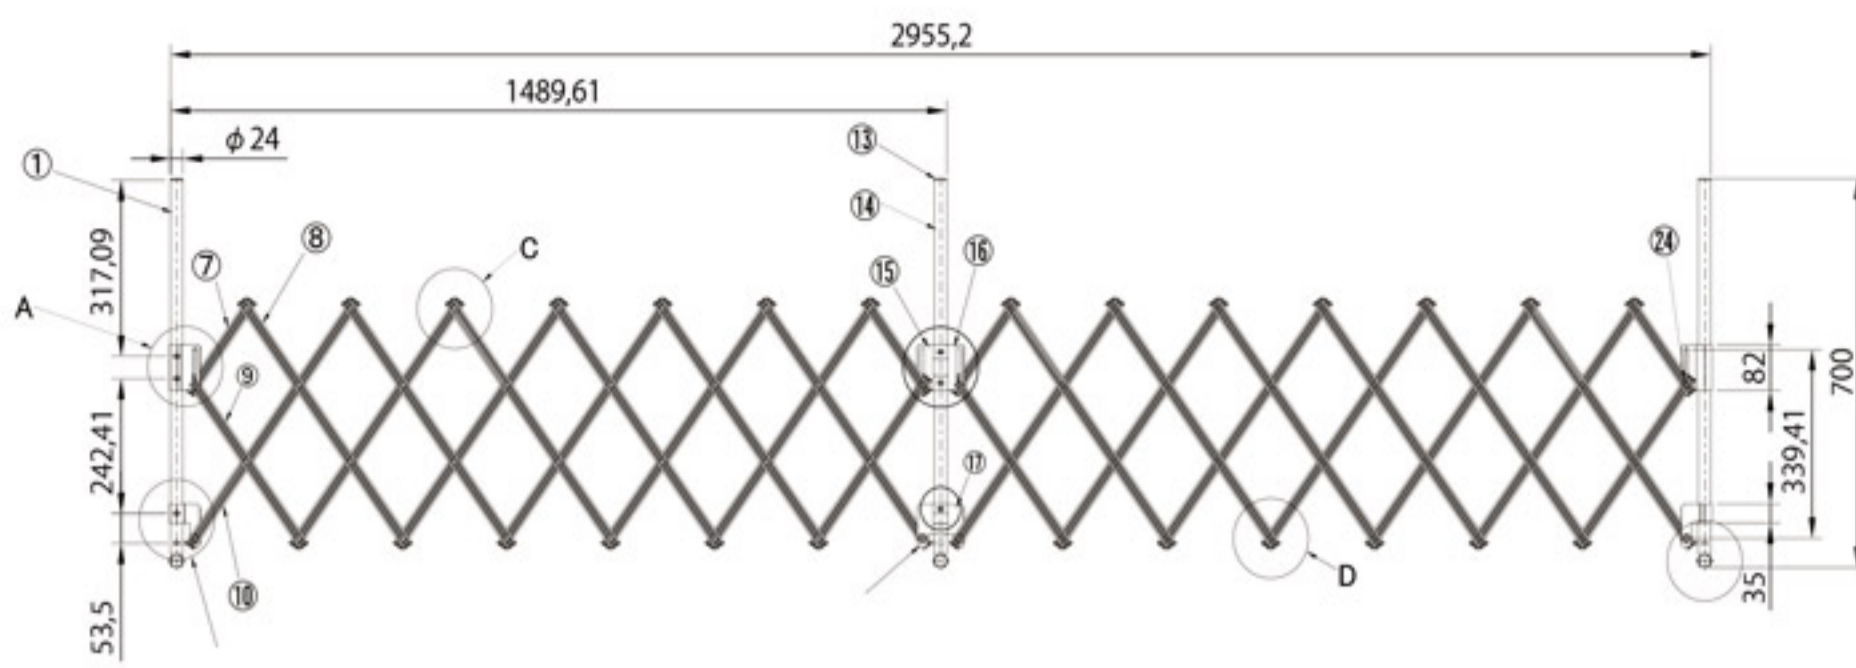

# バタフライゲート

型式: SXGシリーズ

高さ **70**  
×  
幅 **150+150**  
cm

## 特徴

- 簡単置くだけ
- 折りたためることでコンパクト
- サビに強いアルミ製
- 室外/室内使用可能
- 角度をつけて自立可能 (270度まで展開可能)
- カラーは全部で9種類

1字・V字・字  
作れるアルミゲート!!

# SXG-0730 外形寸法図

型式	サイズ(高さ×幅×幅cm)	収納幅(cm)
SXG-0730	70×295.5×15	26

※仕様は変更となる場合がございます