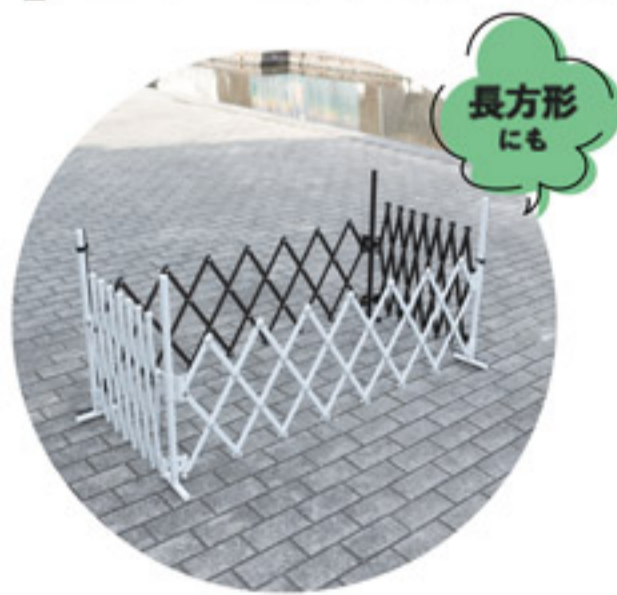

## 特徴

- 簡単置くだけ
- 折りたためることでコンパクト
- サビに強いアルミ製
- 室外/室内使用可能
- 角度をつけて自立可能 (270度まで展開可能)
- カラーは全部で9種類

1字・V字・字  
作れるアルミゲート!!

## 用途

- ペットゲート
- キッチン
- 階段
- 出入口
- 仕切り
- 花壇
- 区画スペース

# SXG-0730 外形寸法図

型式	サイズ(高さ×幅×幅cm)	収納幅(cm)
SXG-0730	70×295.5×15	26

※仕様は変更となる場合がございます

## 簡単設置で ペットをガード

危険な場所や入られると困る場所にサッと設置。置くだけで簡単に

複数組み合わせて様々な形状に  
室内・室外で様々な用途にお使いいただけます。

長方形にも

三角形にも

※こちらはSXG0730を2台連結して使用しています。

組み立ては脚を差し込むだけ!

オプション  
パーツ販売