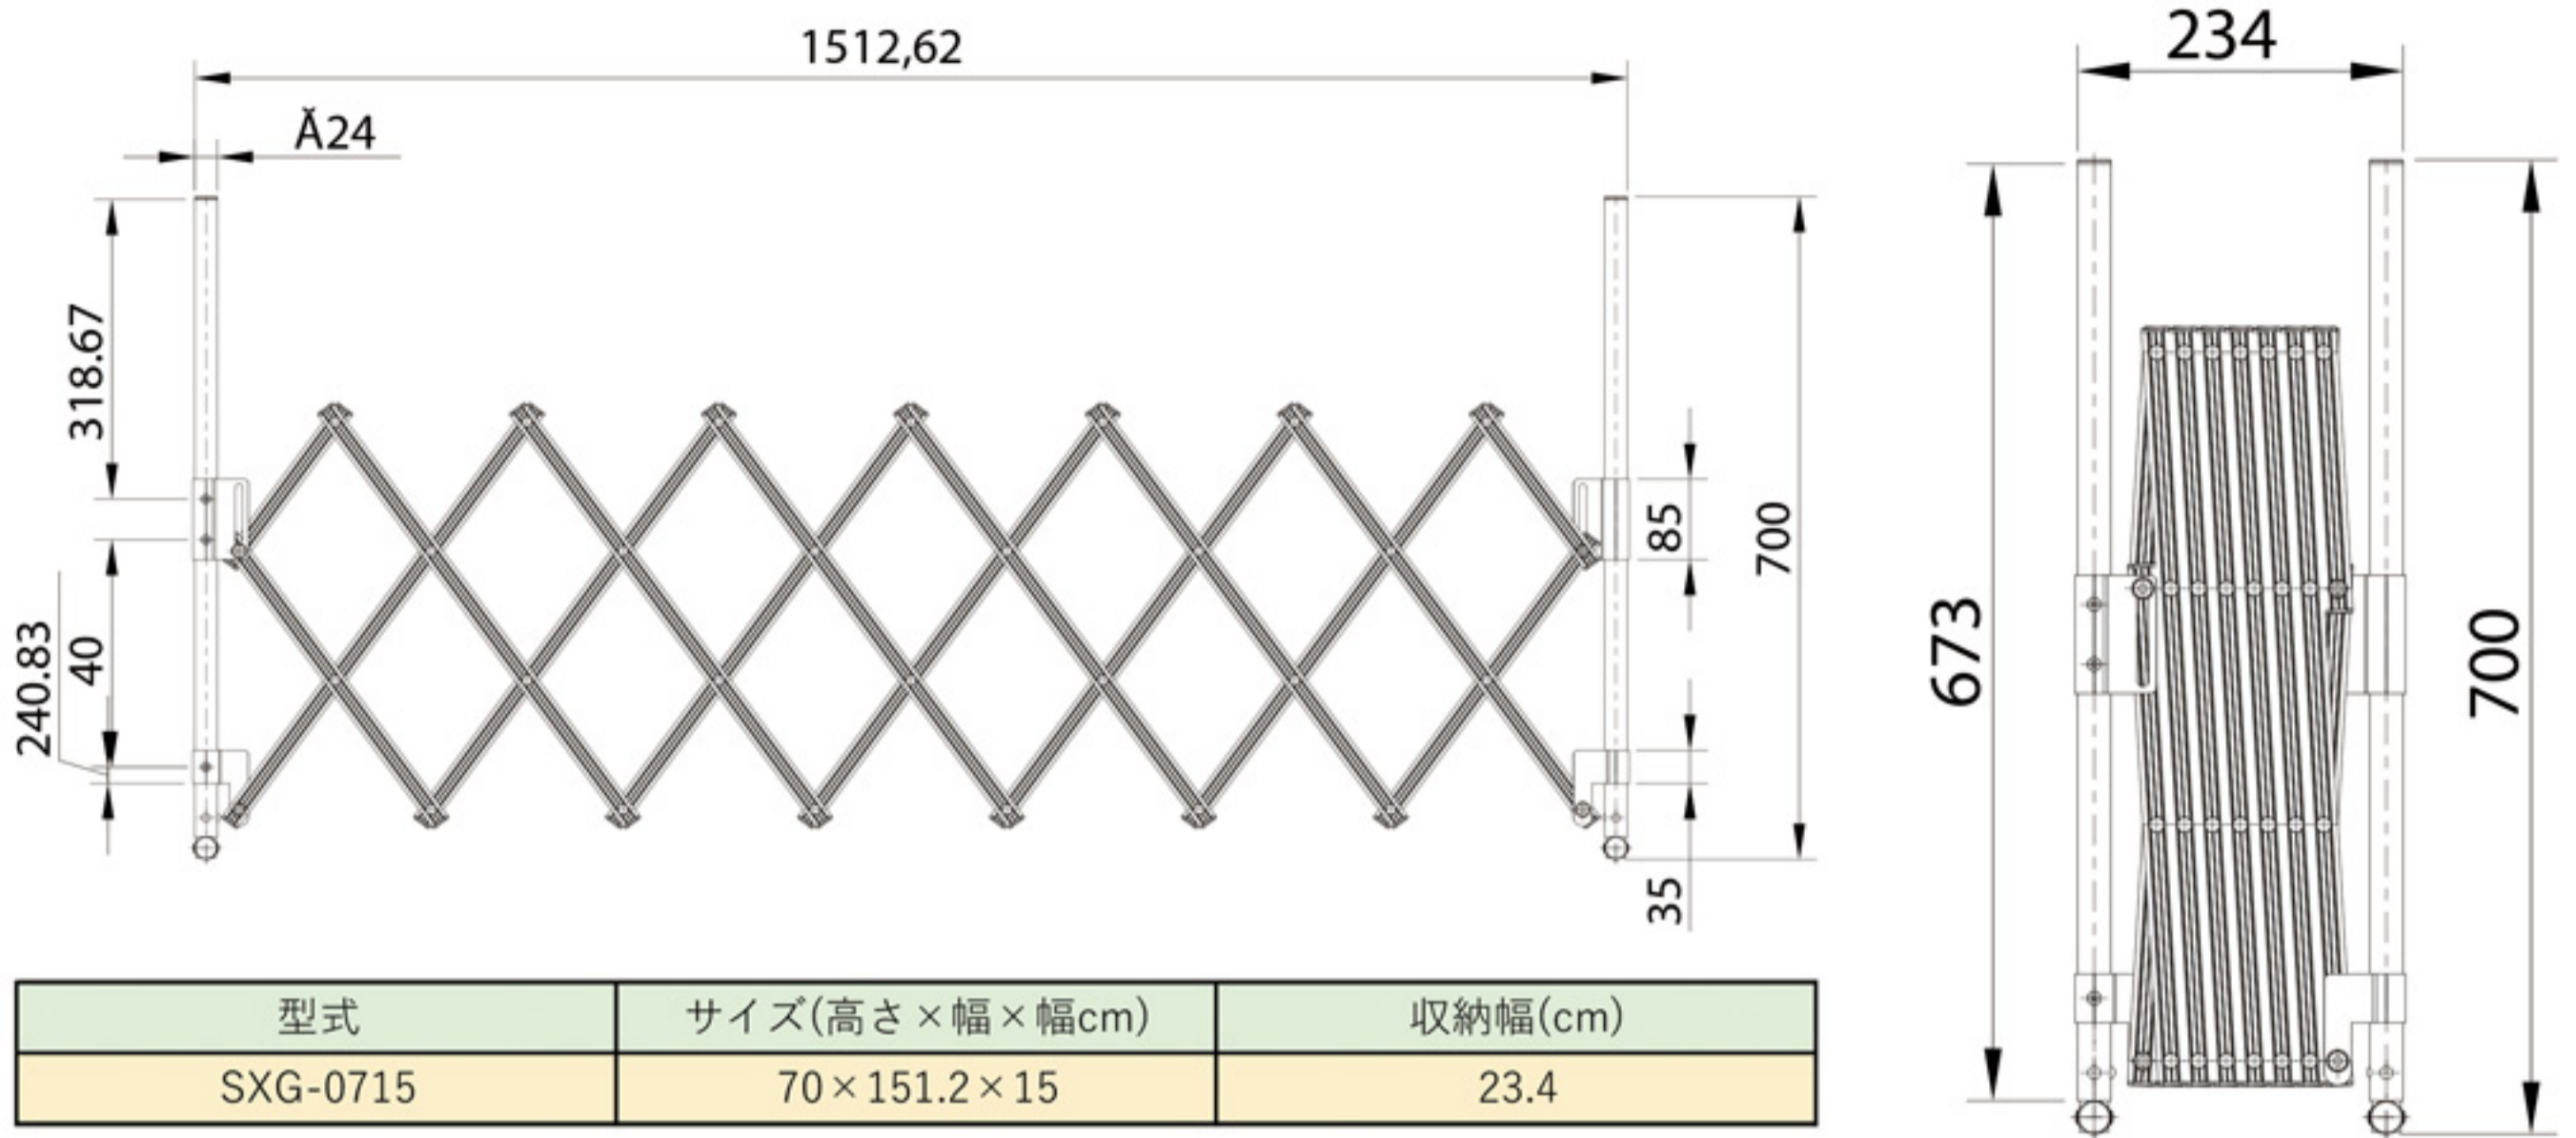

ペットゲートとしておすすめ 置くだけ簡単設置

伸縮アルミペットゲート

型式: SXGシリーズ

MB ミディアムブルー BN ブラウン LG ライトグリーン IV アイボリー YL イエロー BP ベビーピンク WT ホワイト

AQ アクア TB ターコイズブルー KH カーキ DG ダークグレー RD レッド DB ダークブラウン

特徴

- 簡単置くだけ
- 折りたためることでコンパクト
- サビに強いアルミ製
- 室外/室内使用可能
- カラーは全部で13種類

ペット/ベビーゲート/間仕切りにもOK

最大幅 **150**cm

×

高さ **70**cm

SXG-0715 外形寸法図

用途 様々なシーンで使えます！サッと使えるどこでもゲート！

ALMAX アルミ仮設ゲートの総合メーカー
株式会社アルマックス 社団法人仮設工業会第一種正会員

▼会社概要のQRコードはこちら