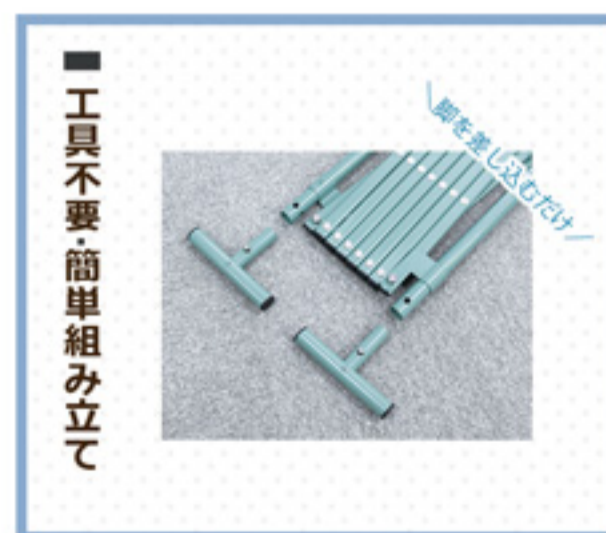

ペットゲートとしておすすめ 置くだけ簡単設置

伸縮アルミペットゲート

型式: SXGシリーズ

MB ミディアムブルー BN ブラウン LG ライトグリーン IV アイボリー YL イエロー BP ベビーピンク WT ホワイト

AQ アクア TB ターコイズブルー KH カーキ DG ダークグレー RD レッド DB ダークブラウン

特徴

- 簡単置くだけ
- 折りたためることでコンパクト
- サビに強いアルミ製
- 室外/室内使用可能
- カラーは全部で13種類

ペット/ベビーゲート/間仕切りにもOK

最大幅 **150**cm

×

高さ **70**cm

SXG-0715 外形寸法図

用途 様々なシーンで使えます！サッと使えるどこでもゲート！

ALMAX アルミ仮設ゲートの総合メーカー
株式会社アルマックス 社団法人仮設工業会第一種正会員

▼会社概要のQRコードはこちら