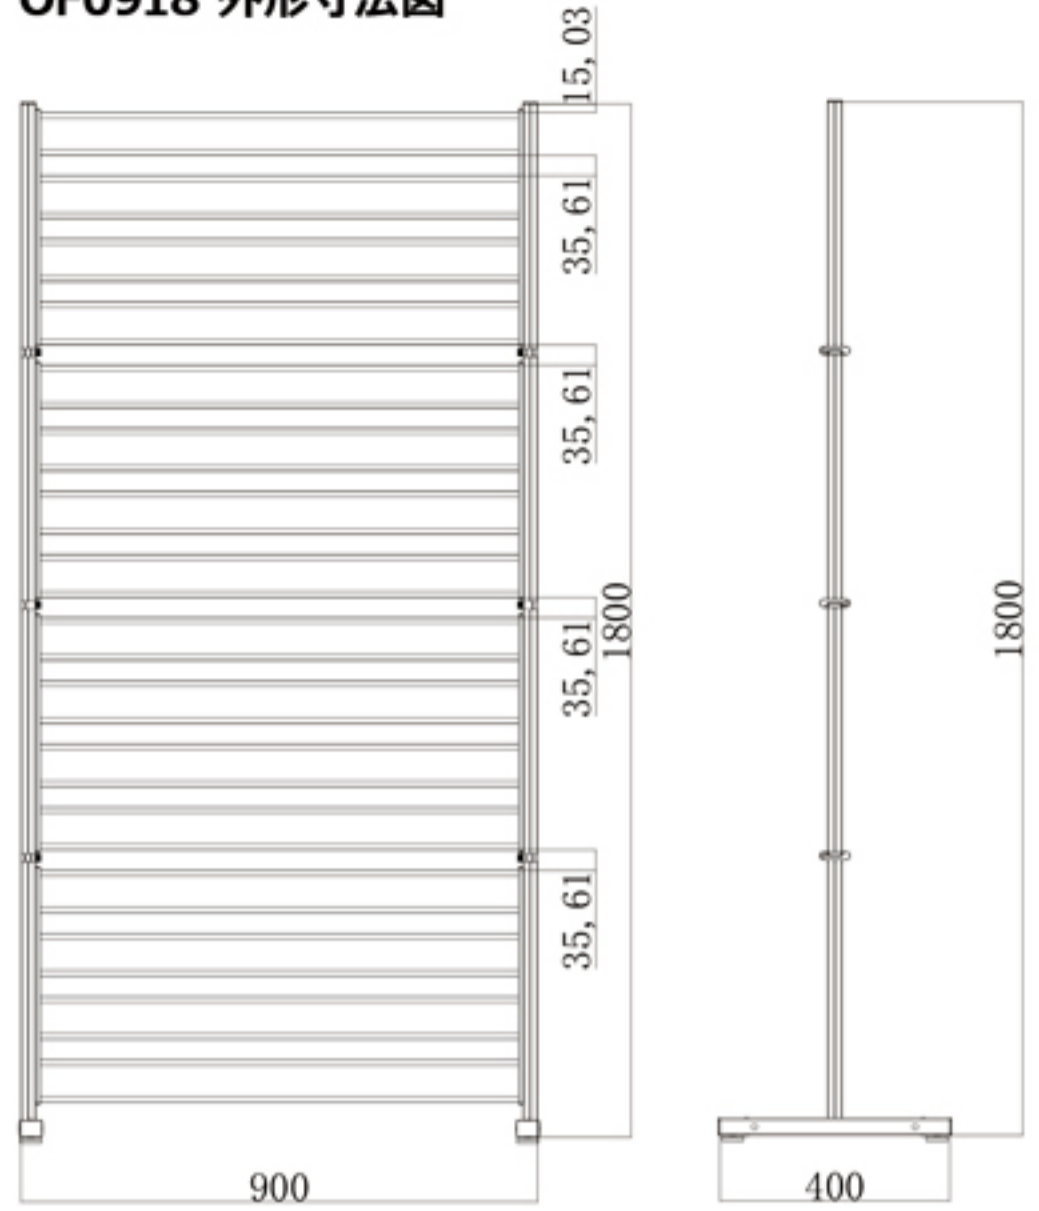

## 用途

- 玄関前の目隠し
- オフィスなどの室内
- 隣の家との境界に

## OF0915 外形寸法図

## OF0918 外形寸法図

型式	サイズ(高さ×幅×幅cm)	重量(kg)
OF0609	90×60×40	2.4
OF0615	150×60×40	3.8
OF0618	180×60×40	4.5
OF0909	90×90×40	4.6
OF0915	150×90×40	5
OF0918	180×90×40	5.5
OF1209	90×120×40	4.5
OF1215	150×120×40	7.8
OF1218	180×120×40	8.7