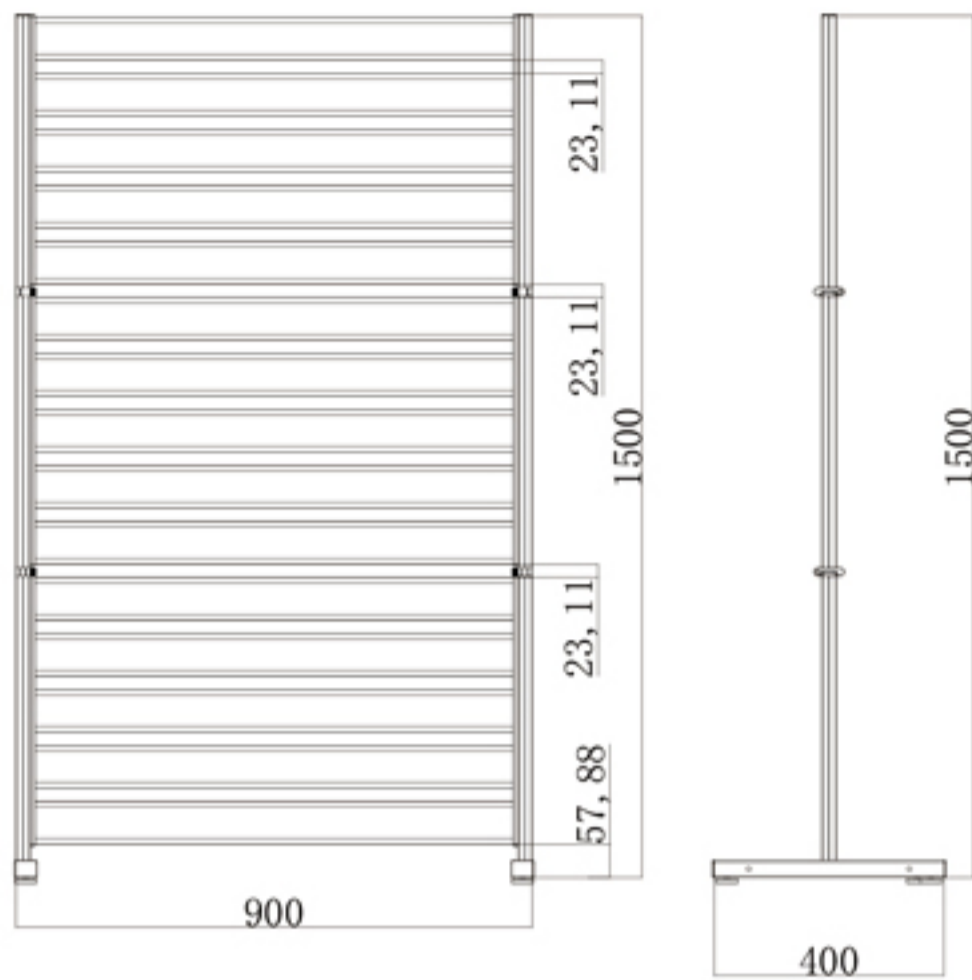

## OF0918 外形寸法図

型式	サイズ(高さ×幅×幅cm)	重量(kg)
OF0609	90×60×40	2.4
OF0615	150×60×40	3.8
OF0618	180×60×40	4.5
OF0909	90×90×40	4.6
OF0915	150×90×40	5
OF0918	180×90×40	5.5
OF1209	90×120×40	4.5
OF1215	150×120×40	7.8
OF1218	180×120×40	8.7