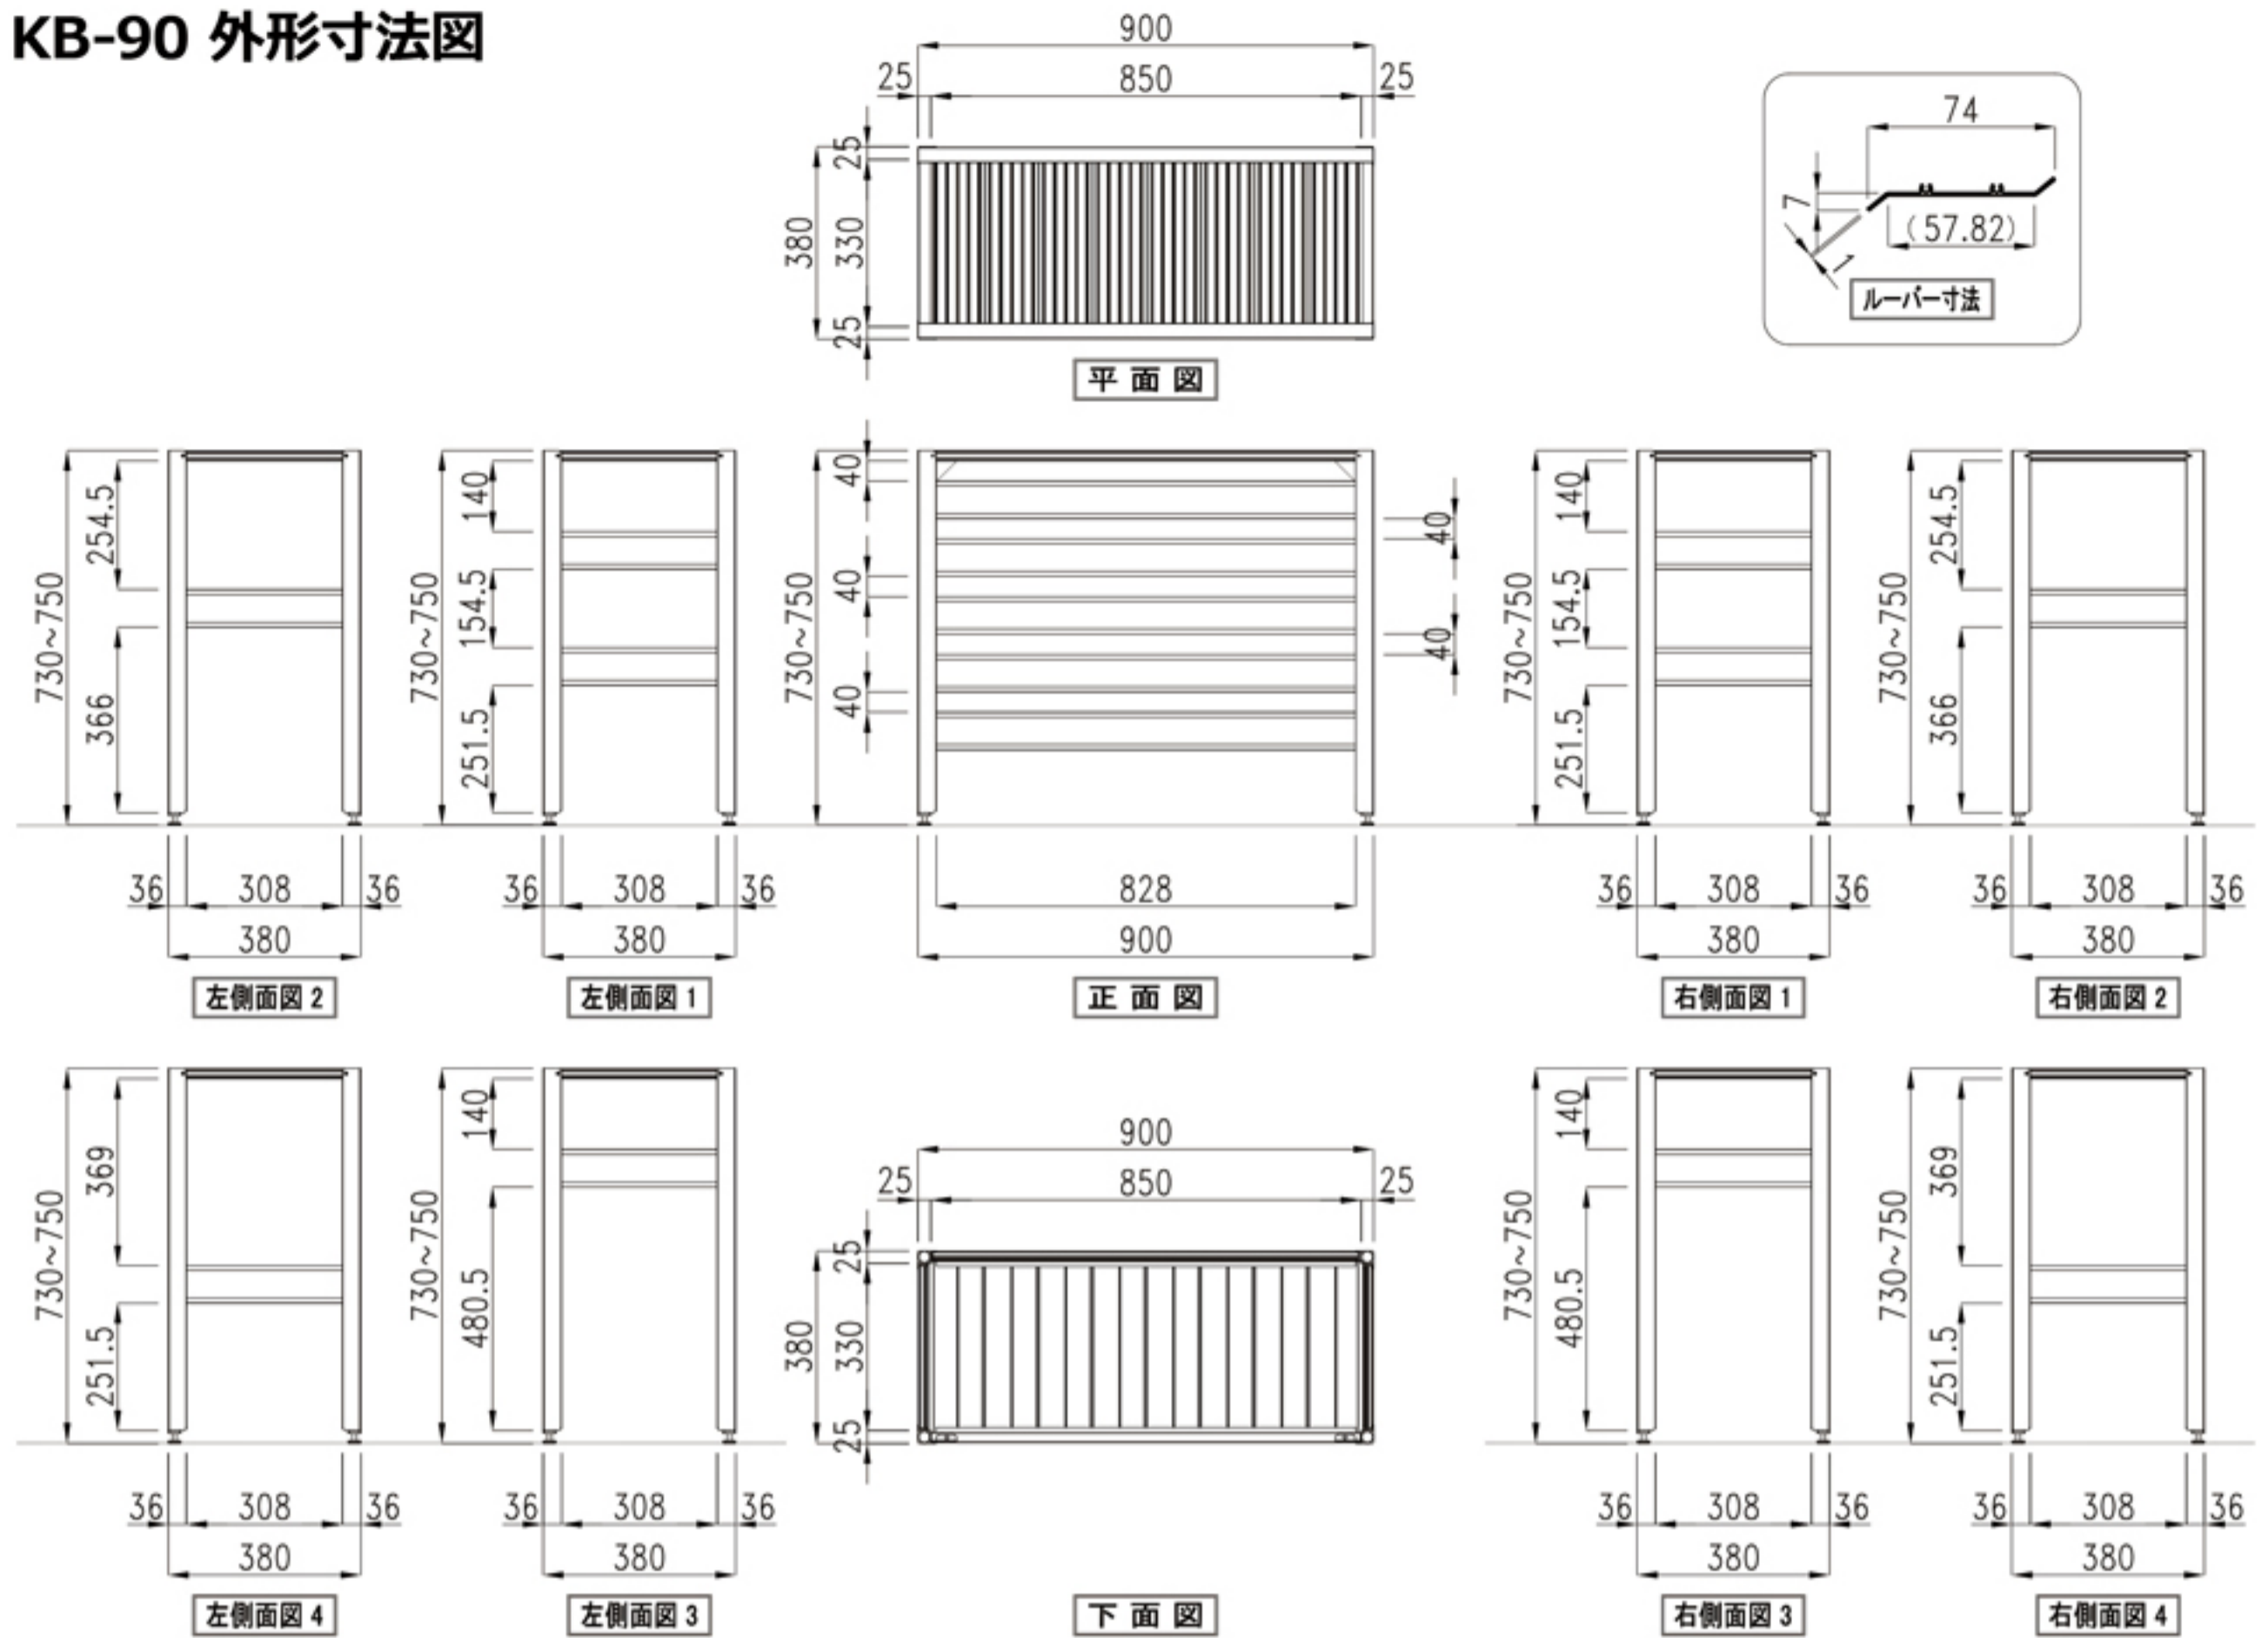

エアコン室外機カバー

型式:KBシリーズ

サビに
強い
アルミ製

目隠し
効果

雨・雪
対策

ルーバー

室外機カバーは
白がいい!

特徴

- 日よけ/目隠し効果
- ルーバーの向きを変えられる (実用新案登録済)
- 雪から室外機を守り故障の予防に
- サビに強いアルミ製
- 木目調デザインでカラーが豊富
- 高さ調整のアジャスター付き
- サイズは3種類
- カラーは8色

ナチュラルな木目調カラーが大人気

＼お洒落なカラーが続々登場！設置場所に合わせてお選びいただけます／

KB-90 外形寸法図

型式	サイズ(高さ×幅×幅cm)	重量(kg)
KB-90	73×90×38	4.39
KB-93	89.5×93×38	5.14
KB-108	94.5×108×39	6.03

※仕様は変更となる場合がございます

選べるサイズは3サイズ

水に強い!

アルミ素材ですので
水に濡れてもサビにくく
いつまでも美しく
お使いいただけます。

簡単組み立て

女性でも組み立てやすい
簡単設計です。

プラスドライバーが1本
あれば組み立て可能です。

ALMAX アルミ仮設ゲートの総合メーカー
株式会社アルマックス 社団法人仮設工業会第一種正会員