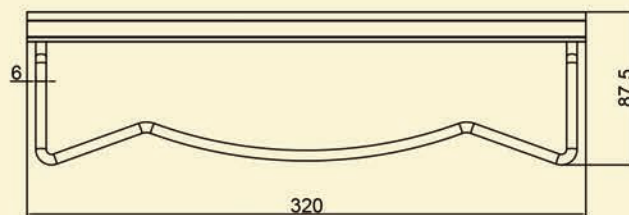

### 特徴

- 手前開きにすることで操作性が向上
- 脚部分は折り畳み式
- SOTO製 ST-310、イワタニ社 CB-JCB 対応
- バーナーを使用しない時のキャップ付き（実用新案登録済）
- キャップをすることでテーブルとしての使用可能範囲が増える
- カラーは2種類
- 収納ケース付き

AL-OS01-D  
ダークグレー

AL-OS01-A  
アルマイトシルバー

## AL-TB01 外形寸法図

型式	サイズ(高さ×幅×幅cm)	重量(kg)
AL-TB01	8.75×32×20.5	0.75

※仕様は変更となる場合がございます