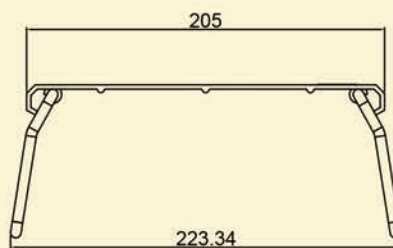

### 特徴

- 手前開きにすることで操作性が向上
- 脚部分は折り畳み式
- SOTO製 ST-310、イワタニ社 CB-JCB 対応
- バーナーを使用しない時のキャップ付き（実用新案登録済）
- キャップをすることでテーブルとしての使用可能範囲が増える
- カラーは2種類
- 収納ケース付き

AL-OS01-D  
ダークグレー

AL-OS01-A  
アルマイトシルバー

## AL-TB01 外形寸法図

型式	サイズ(高さ×幅×幅cm)	重量(kg)
AL-TB01	8.75×32×20.5	0.75

※仕様は変更となる場合がございます